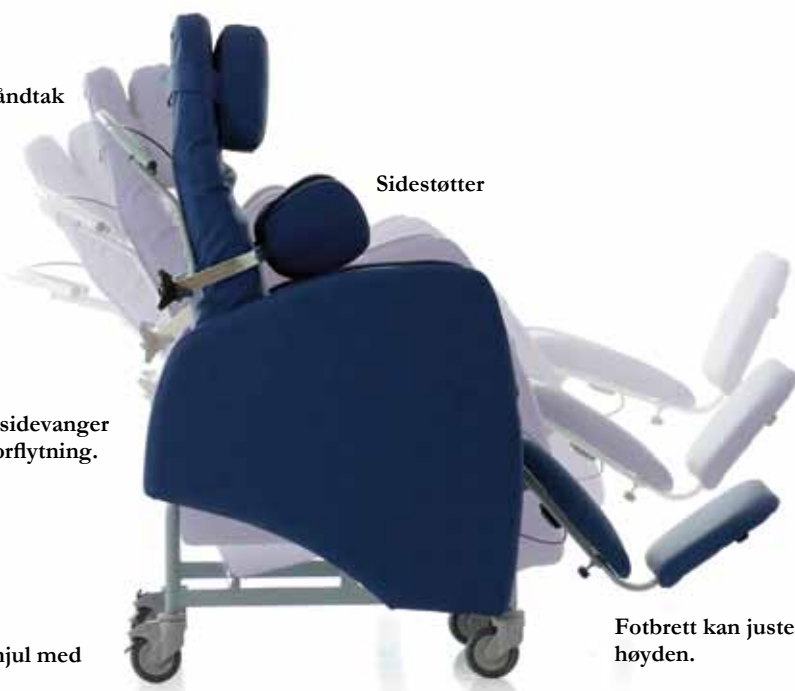

Florien

Enkelt, dynamisk og meget mobilt sittesystem!

Enkelhet er grunntanken
bak denne mobile
innendørs transportstolen!

Det enkle tiltsystemet gjør denne stolen til en komfortabel lenestol med god bekkenstabilitet.

Sidene på stolen kan enkelt tas av. Dette kan gjøre forflytning over i rullestol eller seng mulig uten andre hjelpemidler.

Mulighet for skifte av hjul til store bakhjul.

Justérbare sidestøtter.

Avtagbar hodestøtte.

Varenummer og beskrivelse

7049	Florien 400, setebredde 400 mm
7050	Florien 450, setebredde 450 mm
7051	Florien 500, setebredde 500 mm

Skyvehåndtak

Sidestøtter

Avtagbare sidevanger for enkel forflytning.

100 mm hjul med brems.

Fotbrett kan justeres i høyden.

Bruksområder

- Sykehjem
- Omsorgsboliger
- I hjemmet
- Sideforflytning
- For brukere som er delvis- eller immobile

Funksjoner

- Tilt
- Avtagbare sider for enkel sideforflytning
- Fotbrett som kan høydejusteres og vinkles
- Reflexion materiale på alle brukerflater
- Integriert hodestøtte med ledd
- Ergonomisk skyveenhet
- 100 mm hjul med brems bak
- Tilleggsutstyr:
- Store (315 mm) bakhjul med brems
- Stillbare sidestøtter
- Hodepute
- Bekkenbelte